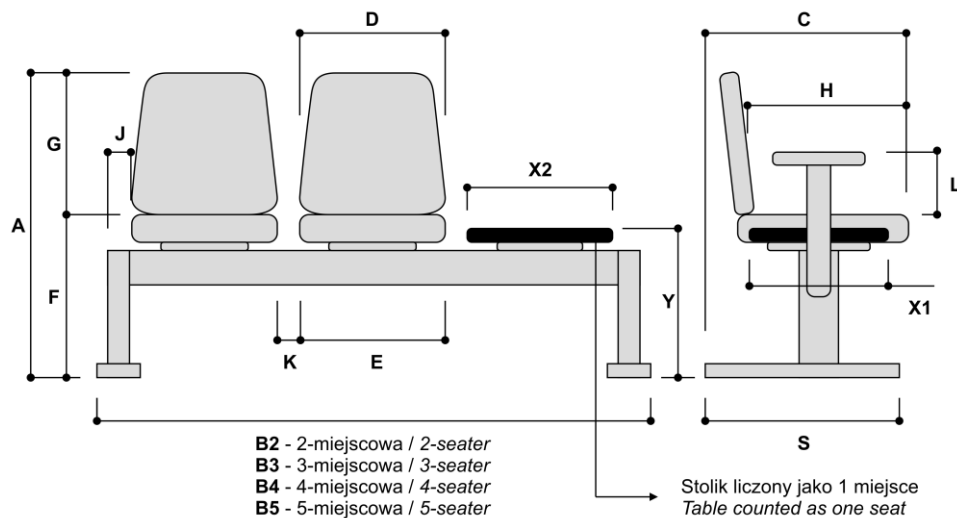

## Specyfikacja modelu :

- 2 siedziska
- LL-PAN-G-ARIA-V - Noga do ław

Wymiary całkowite (mm)		Od	Do	Zakres
Wysokość całkowita	<b>A</b>	890		
Długość całkowita dla ławy 2-miejscowej	<b>B2</b>	1125		
Długość całkowita dla ławy 3-miejscowej	<b>B3</b>	1690		
Długość całkowita dla ławy 4-miejscowej	<b>B4</b>	2255		
Długość całkowita dla ławy 5-miejscowej	<b>B5</b>	2820		
Głębokość całkowita	<b>C</b>	670		
Szerokość oparcia	<b>D</b>	480		
Szerokość siedziska	<b>E</b>	490		
Wysokość do wierzchu siedziska	<b>F</b>	450		
Wysokość oparcia od wierzchu siedziska	<b>G</b>	440		
Głębokość siedziska liczona od podparcia lędźwiowego	<b>H</b>	450		
Odległość od krawędzi siedziska do końca belki	<b>J</b>	35		
Odległość między siedziska	<b>K</b>	75		
Wysokość podłokietnika od wierzchu siedziska	<b>L</b>			
Długość nogi ławki	<b>S</b>	610		
Głębokość stolika	<b>X1</b>			
Szerokość stolika	<b>X2</b>			
Wysokość stolika od podłogi	<b>Y</b>			